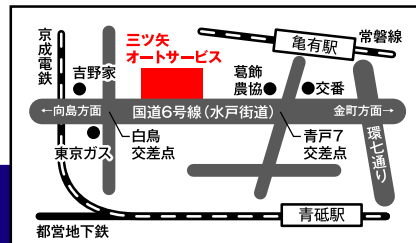

三ツ矢オートサービス

■場所/葛飾区白鳥4-1-16 ■営業時間/AM9:00~PM5:00
■定休日/第2、4土曜、日曜、祝日

TEL 03-3602-6701

詳しくは、お電話かホームページで!

もちろん!お見積もりは無料です!!

2009
8月より
3カ月間
10月末日まで
※抽選で東京ディズニーランド
ペアパスポート(8組16名様)
もしくは5,000円分洗車券(10名様)

ホームページ

三ツ矢オートサービス 検索

インターネットをご利用の方は
三ツ矢オートサービスで検索して下さい。